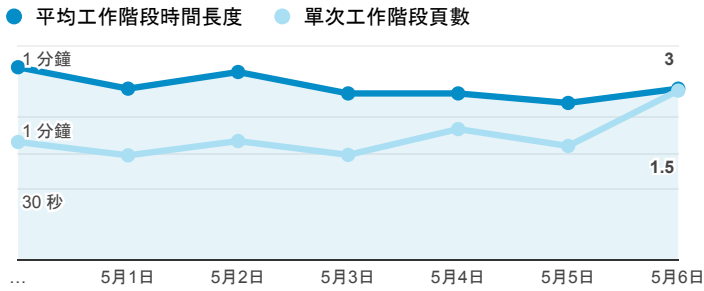

報表01_訪客

2018年4月30日 - 2018年5月6日

所有使用者
100.00% 個工作階段

平均造訪停留時間和單次造訪頁數

跳出率和平均造訪停留時間

造訪和不重複訪客

造訪和新造訪

造訪 (依裝置類別分組)

desktop mobile tablet

造訪地圖

造訪 (依瀏覽器分組)

造訪和新造訪率 (依行動裝置資訊分組)

造訪 (依語言分組)

語言	工作階段
zh-tw	1,154
en-us	127
ja-jp	27
zh-cn	26
en	13
en-gb	12

ja	10
zh-hk	4
en-au	3
fr-fr	2