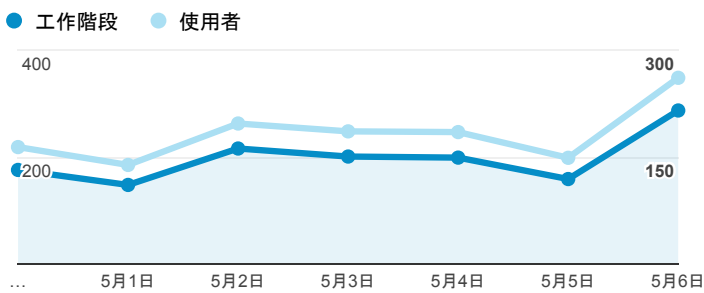

報表01_訪客

2018年4月30日 - 2018年5月6日

所有使用者
100.00% 個工作階段

平均造訪停留時間和單次造訪頁數

跳出率和平均造訪停留時間

造訪和不重複訪客

造訪和新造訪

造訪 (依裝置類別分組)

desktop mobile tablet

造訪地圖

造訪 (依瀏覽器分組)

造訪和新造訪率 (依行動裝置資訊分組)

造訪 (依語言分組)

語言	工作階段
zh-tw	1,154
en-us	127
ja-jp	27
zh-cn	26
en	13
en-gb	12

ja	10
zh-hk	4
en-au	3
fr-fr	2