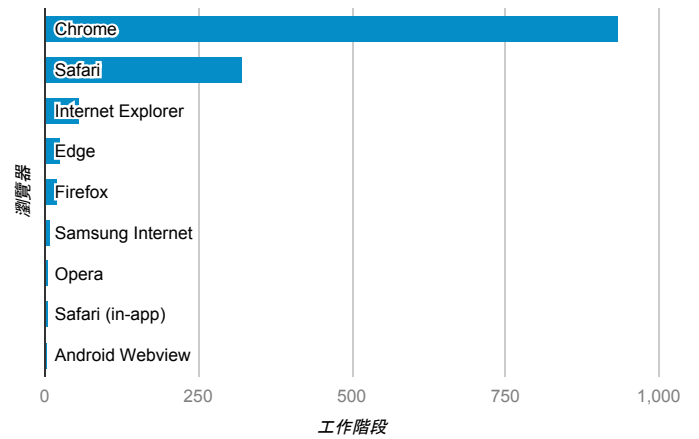

造訪地圖

造訪 (依瀏覽器分組)