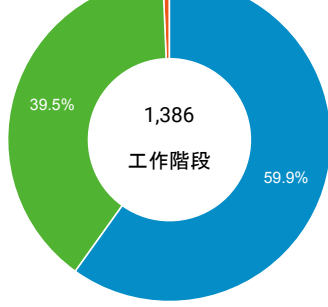

desktop mobile tablet

造訪地圖

造訪 (依瀏覽器分組)

造訪和新造訪率 (依行動裝置資訊分組)

造訪 (依語言分組)

語言	工作階段
zh-tw	1,154
en-us	127
ja-jp	27
zh-cn	26
en	13
en-gb	12

ja	10
zh-hk	4
en-au	3
fr-fr	2