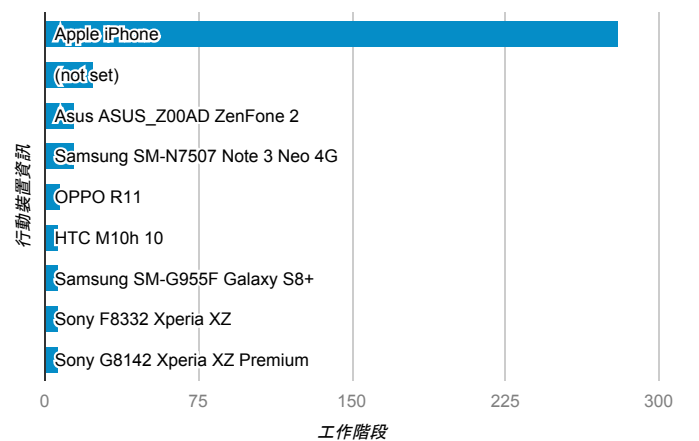

desktop mobile tablet

造訪地圖

造訪 (依瀏覽器分組)

造訪和新造訪率 (依行動裝置資訊分組)

造訪 (依語言分組)

語言	工作階段
zh-tw	1,154
en-us	127
ja-jp	27
zh-cn	26
en	13
en-gb	12

ja	10
zh-hk	4
en-au	3
fr-fr	2