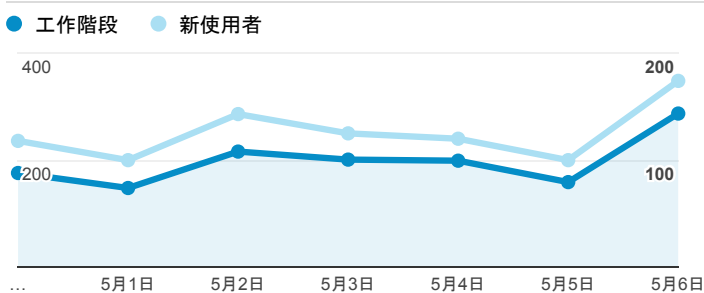

報表01_訪客

2018年4月30日 - 2018年5月6日

所有使用者
100.00% 個工作階段

平均造訪停留時間和單次造訪頁數

跳出率和平均造訪停留時間

造訪和不重複訪客

造訪和新造訪

造訪 (依裝置類別分組)

desktop mobile tablet

造訪地圖

造訪 (依瀏覽器分組)

造訪和新造訪率 (依行動裝置資訊分組)

造訪 (依語言分組)

語言	工作階段
zh-tw	1,154
en-us	127
ja-jp	27
zh-cn	26
en	13
en-gb	12

ja	10
zh-hk	4
en-au	3
fr-fr	2