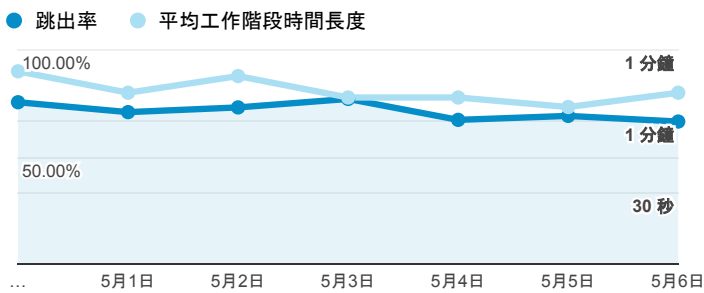

報表01_訪客

2018年4月30日 - 2018年5月6日

所有使用者
100.00% 個工作階段

平均造訪停留時間和單次造訪頁數

跳出率和平均造訪停留時間

造訪和不重複訪客

造訪和新造訪

造訪 (依裝置類別分組)

desktop mobile tablet

造訪地圖

造訪 (依瀏覽器分組)

造訪和新造訪率 (依行動裝置資訊分組)

造訪 (依語言分組)

語言	工作階段
zh-tw	1,154
en-us	127
ja-jp	27
zh-cn	26
en	13
en-gb	12

ja	10
zh-hk	4
en-au	3
fr-fr	2